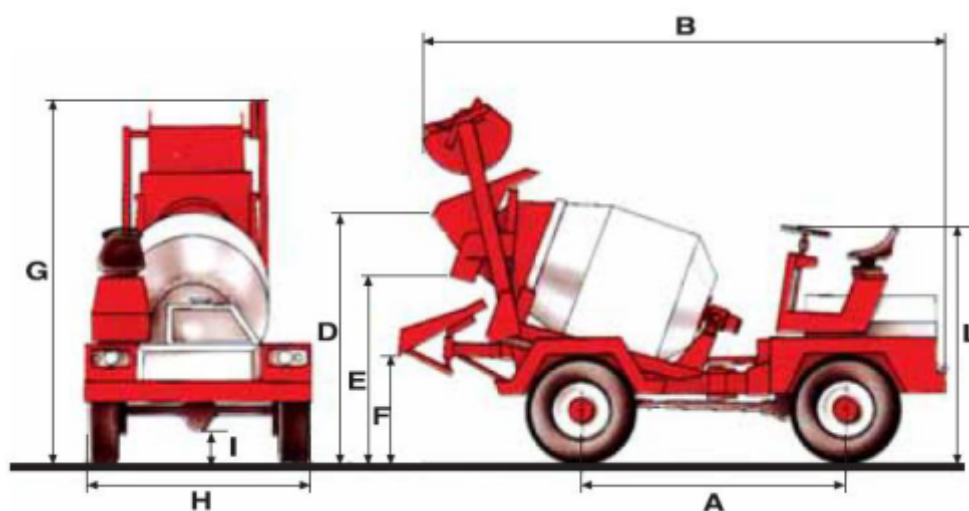

### Dotari standard

Sistem de alimentare cu apa avand sens si dublu serviciu contor pentru apa  
Scaun cu pozitie de lucru reglabila pentru deplasare sau productie

Autobetoniera cu autoincarcare	DB 2500
Tip transmisie	mecanica/hidrostatica
Combustibil	Diesel
Putere max. motor (cp)	54.4/63
Numar cilindri motor	3
Capacitate rezervor carburant (L)	30
Tractiune (roti motrice)	4x4
Tip frane	Disc
Volum max. bena (L)	2500
Volum productie/sarja (L)	2000
Volum rezervor apa (L)	280
Greutate utilaj (kg)	3750
Sarcina utila (kg)	4800
Numar viteze inainte/inapoi	4/4
Panta max. cu bena plina	30%
Viteza maxima (km/h)	22
Dimensiune pneuri	12.0/75

## DB2000

Rotire dim. mm	DB2500
Exterior	5200
Interior	3000

Dimensiuni	A	B	C	D	E	F	G	H	I	L
DB 2500	2200	4500	5900	2400	1800	1200	2760	2000	260	1900