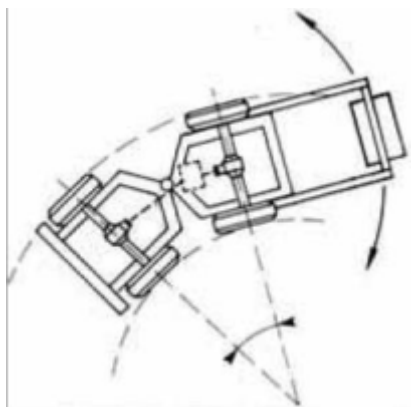

### Dotari standard

Sistem de alimentare cu apa avand sens si dublu serviciu contor pentru apa  
Scaun cu pozitie de lucru reglabila pentru deplasare sau productie

Autobetoniera cu autoincarcare	DB 2500
Tip transmisie	mecanica/hidrostatica
Combustibil	Diesel
Putere max. motor (cp)	54.4/63
Numar cilindri motor	3
Capacitate rezervor carburant (L)	30
Tractiune (roti motrice)	4x4
Tip frane	Disc
Volum max. bena (L)	2500
Volum productie/sarja (L)	2000
Volum rezervor apa (L)	280
Greutate utilaj (kg)	3750
Sarcina utila (kg)	4800
Numar viteze inainte/inapoi	4/4
Panta max. cu bena plina	30%
Viteza maxima (km/h)	22
Dimensiune pneuri	12.0/75

## DB2000

Rotire dim. mm	DB2500
Exterior	5200
Interior	3000

Dimensiuni	A	B	C	D	E	F	G	H	I	L
DB 2500	2200	4500	5900	2400	1800	1200	2760	2000	260	1900